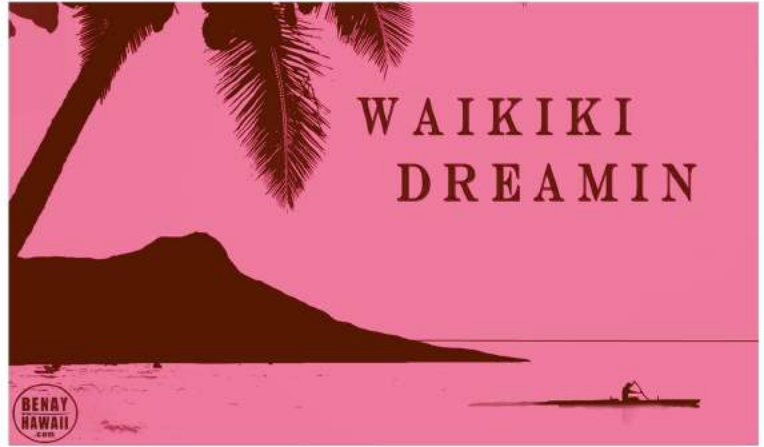

WD-PINK/BROWN