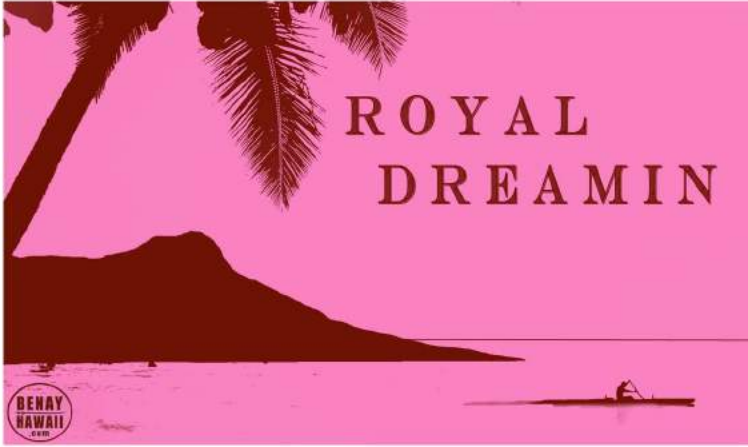

RD-PINK/BROWN