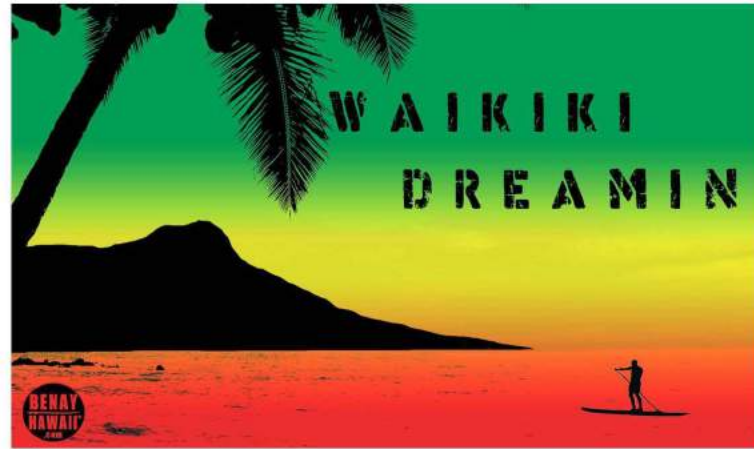

HAT COLORS:
BLACK
BROWN
ROYAL BLUE
NAVY BLUE
DARK GREEN
KELLY GREEN
WHITE
FUSCIA PINK

WD-COLORS

WD-BROWN

REVERSE BLUE WAIKIKI

WD-RASTA

PHOTO SUNSET WAIKIKI

WD-CIRCLE SUNSET

ROYAL DREAMIN