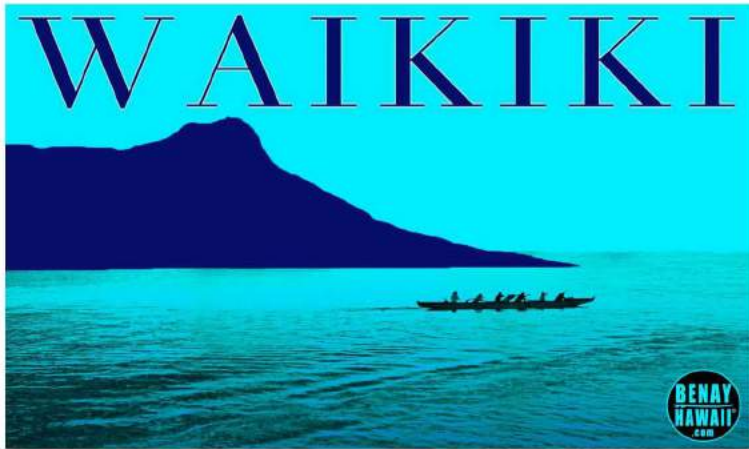

REVERSE BLUE WAIKIKI